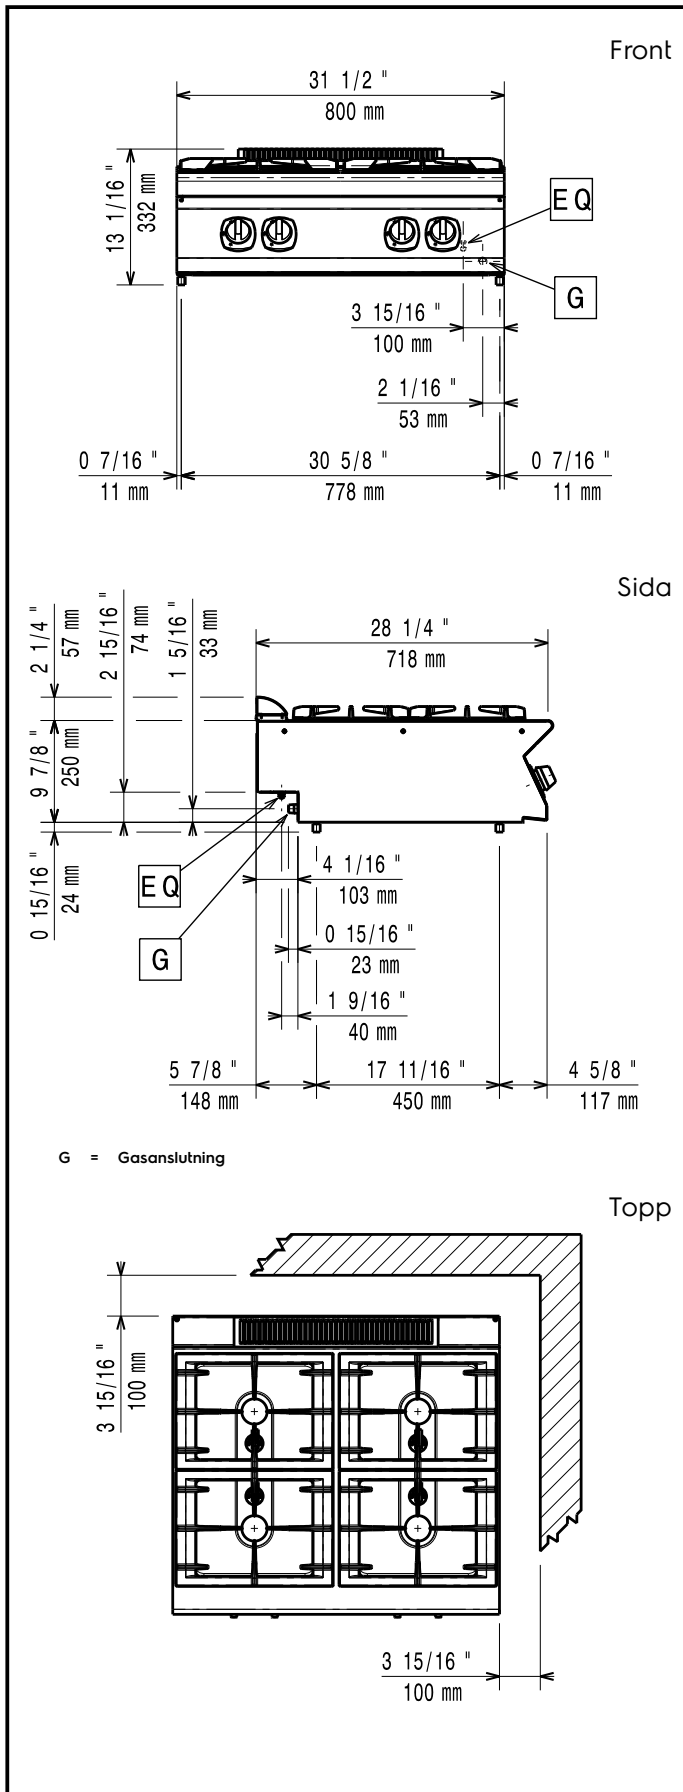

G = Gasanslutning

Gas

Gas, effekt:	371001 (E7GCGH4C00)	22 kW
Standardgasleverans		Natural Gas
Gastyp alternativ:		LPG; Stadsgas
Gasintag:		1/2"

Viktig information

Effekt främre brännare:	5.5 - 5.5 kW
Effekt bakre brännare	5.5 - 5.5 kW
Bakre brännare mått - mm	Ø 60 Ø 60
Främre brännare mått - mm	Ø 60 Ø 60
Nettovikt:	38 kg
Fraktvikt:	48 kg
Frakthöjd:	520 mm
Fraktbredd:	820 mm
Fraktdjup:	860 mm
Fraktvolym:	0.37 m³

If appliance is set up or next to or against temperature sensitive furniture or similar, a safety gap of approximately 150 mm should be maintained or some form of heat insulation fitted.

[NOT TRANSLATED]

N7CG